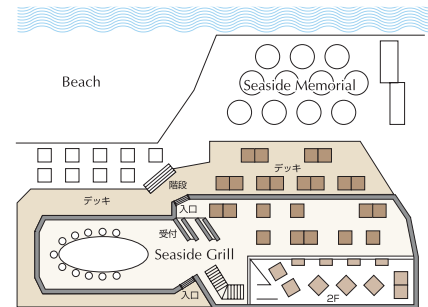

Beach Front Party : SEASIDE MEMORIAL シーサイドメモリアル

会場:シーサイドメモリアル

外観:シーサイドグリル

■ビーチフロント配置図

■ ビーチの目の前にテント付きビュッフェラインや円卓の設置が可能なリゾート感あふれる屋外パーティー会場「シーサイドメモリアル」とレストラン「シーサイドグリル」。

会場 DATA	広さ (㎡) Area	収容人数 Capacity	
		着席 Banquet	立食 Cocktail
シーサイドメモリアル Seaside Memorial	150	100	150
シーサイドグリル室内1階 Seaside Grill 1F	78	50	80
シーサイドグリル室内2階 Seaside Grill 2F	45	32	50