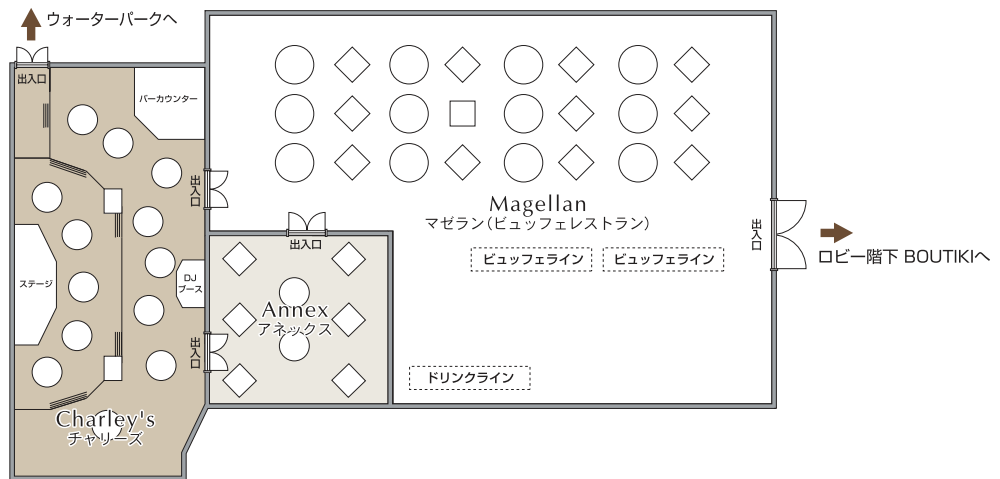

Pacific Islands Club SAIPAN

Banquet & Meeting : MAGELLAN / CHARLEY'S / ANNEX マゼラン/チャリーズ/アネックス

■マゼラン・チャリーズ・アネックス会場図

■ビュッフェレストラン「マゼラン」と個室の「チャリーズ」と「アネックス」。チャリーズでは、ステージと音響設備を完備。チャリーズとアネックスでは隣接したマゼランのビュッフェを利用することも可能。

会場 DATA	広さ (㎡) Area	天井高 (m) Ceiling	収容人数 Capacity			
			着席 Banquet	立食 Cocktail	シアター Theater	スクール Classroom
マゼラン Magellan	1,345	2.9	350	—	—	—
チャリーズ Charley's	220	2.7~3.3	150	200	200	100
アネックス Annex	70	2.9	60	80	70	40