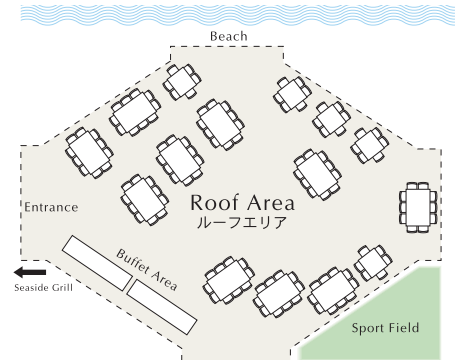

Party : BEACH BBQ ビーチバーベキュー

■ビーチバーベキュー会場図

■ 各グリルテーブルで食材を焼くセルフバーベキュー。サラダ、デザートはビュッフェスタイル。全テーブルがルーフエリア内に設置されています。

会場 DATA	席数 Seating	グリルテーブル数 Grill Table	
		6人用 6 pax Grill table	10人用 10 pax Grill table
ビーチバーベキュー Beach BBQ	130	5tables (30pax)	10tables (100pax)